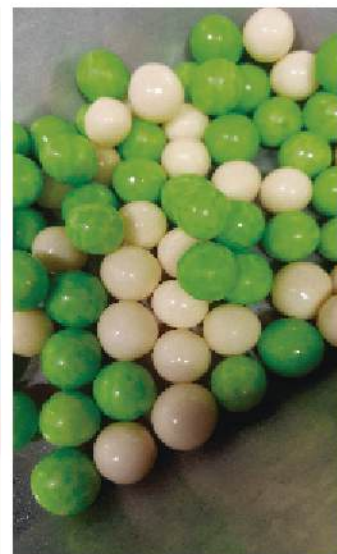

SOUFLE CHOCOBLANCO CON SABORES

FORMATO 1KG

FORMATO 5KG

SOUFLE CHOCOBLANCO Y NEGRO (MIX)	$ 4.200	$ 20.000
SOUFLE CHOCOBLANCO SABOR FRUTILLA	$ 4.200	$ 20.000
SOUFLE CHOCOBLANCO SABOR CHIRIMOYA ALEGRE	$ 4.200	$ 20.000
SOUFLE CHOCOBLANCO SABOR LIMON PINA	$ 4.200	$ 20.000
SOUFLE CHOCOBLANCO SABOR MENTA	$ 4.200	$ 20.000
SOUFLE CHOCOBLANCO SABOR MORA CREMA	$ 4.200	$ 20.000
SOUFLE CHOCOBLANCO	$ 4.200	$ 20.000
SOUFLE CHOCOBLANCO SABOR YOGURT	$ 4.200	$ 20.000
SOUFLE CHOCOBLANCO SABOR FRAMBUESA	$ 4.200	$ 20.000
SOUFLE CHOCOBLANCO MIX COLO COLO	$ 4.200	$ 20.000
SOUFLE CHOCOBLANCO MIX U DE CHILE	$ 4.200	$ 20.000
SOUFLE CHOCOBLANCO MIX U CATOLICA	$ 4.200	$ 20.000
MINI SOUFLE CHOCOLATE BLANCO	$ 4.200	$ 20.000
MINI SOUFLE CHOCOLATE BLANCO Y NEGRO MIX	$ 4.200	$ 20.000