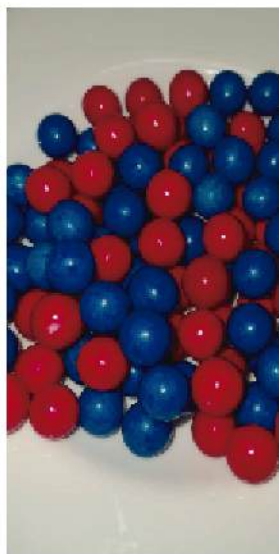

SOUFLE CHOCOBLANCO CON SABORES

FORMATO 1KG

FORMATO 5KG

SOUFLE CHOCOBLANCO Y NEGRO (MIX)	\$ 4.200	\$ 20.000
SOUFLE CHOCOBLANCO SABOR FRUTILLA	\$ 4.200	\$ 20.000
SOUFLE CHOCOBLANCO SABOR CHIRIMOYA ALEGRE	\$ 4.200	\$ 20.000
SOUFLE CHOCOBLANCO SABOR LIMON PINA	\$ 4.200	\$ 20.000
SOUFLE CHOCOBLANCO SABOR MENTA	\$ 4.200	\$ 20.000
SOUFLE CHOCOBLANCO SABOR MORA CREMA	\$ 4.200	\$ 20.000
SOUFLE CHOCOBLANCO	\$ 4.200	\$ 20.000
SOUFLE CHOCOBLANCO SABOR YOGURT	\$ 4.200	\$ 20.000
SOUFLE CHOCOBLANCO SABOR FRAMBUESA	\$ 4.200	\$ 20.000
SOUFLE CHOCOBLANCO MIX COLO COLO	\$ 4.200	\$ 20.000
SOUFLE CHOCOBLANCO MIX U DE CHILE	\$ 4.200	\$ 20.000
SOUFLE CHOCOBLANCO MIX U CATOLICA	\$ 4.200	\$ 20.000
MINI SOUFLE CHOCOLATE BLANCO	\$ 4.200	\$ 20.000
MINI SOUFLE CHOCOLATE BLANCO Y NEGRO MIX	\$ 4.200	\$ 20.000